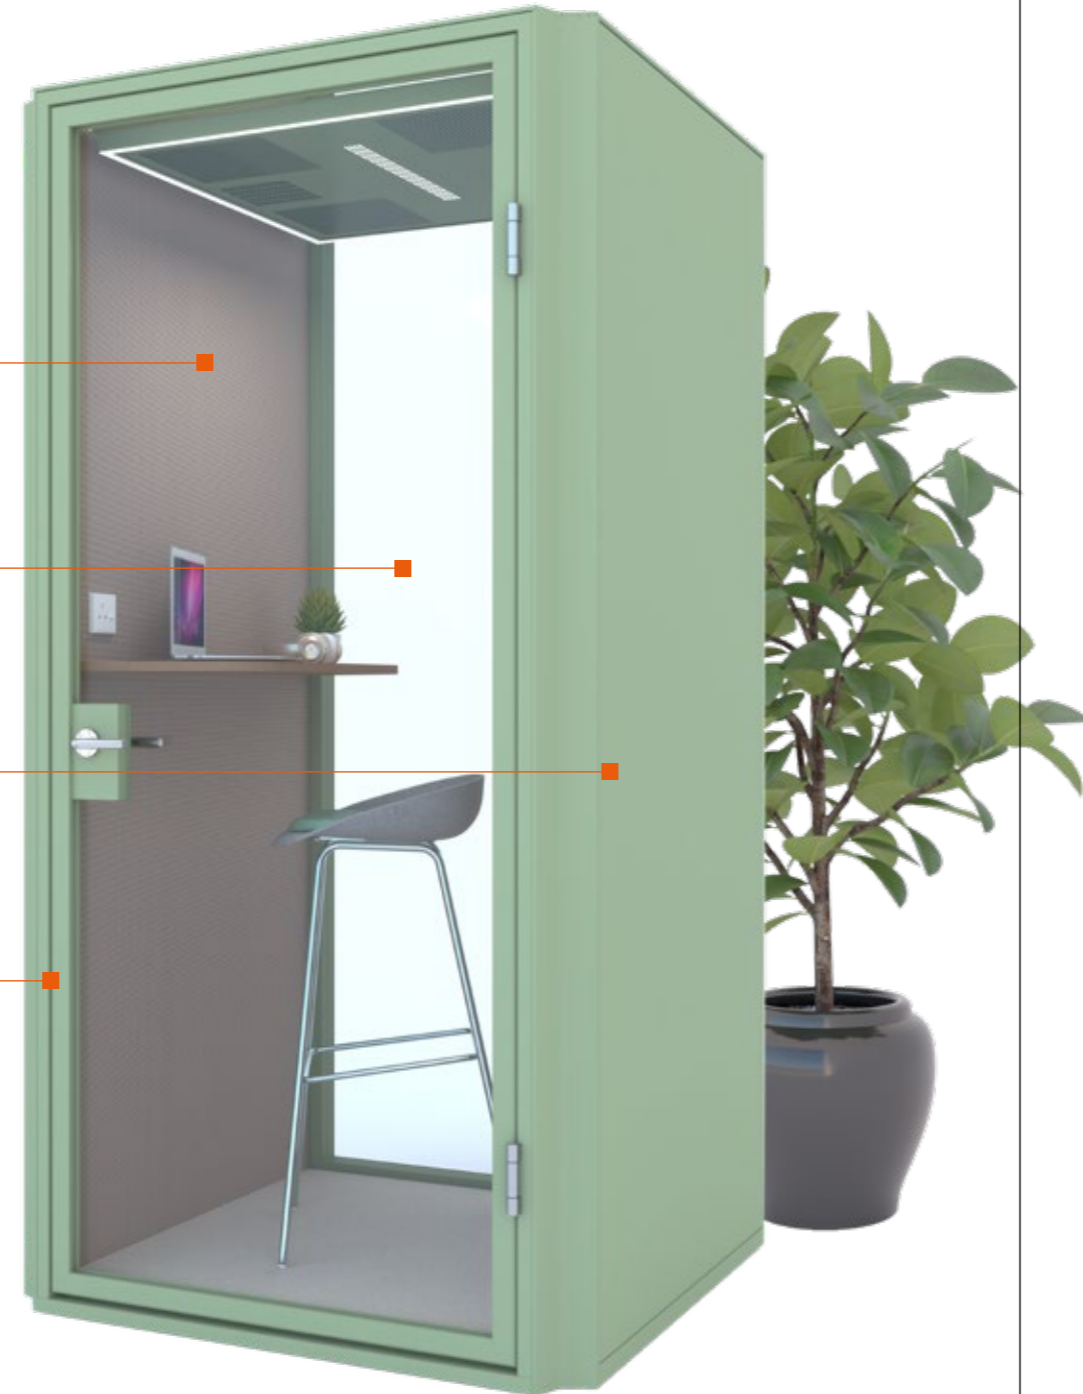

committed to circularity

Naast de flexibiliteit en kwaliteit van onze producten is duurzaamheid de reden dat we - altijd zullen blijven - bestaan. Duurzaamheid en circulariteit zijn cruciaal voor ons. We zijn sinds de jaren zestig een van de voorlopers in modulaire oplossingen en zijn experts in modulair inrichten. Met onze modulaire oplossingen maken we ruimtes met zo min mogelijk 'afdruk'. De Halo office pods zijn hiervan een sprekend voorbeeld.

Duurzaam. Dat zit al 75 jaar in ons DNA. Met ons hele productportfolio: van modulaire wanden, room-in-room oplossingen, pods en high-end deuren focussen we ons op een flexibele inrichting van ruimtes op een bewuste manier. Onze oplossingen zorgen daarvoor. Flexibele ruimtes die bijdragen aan het welzijn van mensen en hun omgeving.

certified partner

Onze oplossingen dragen bij aan duurzame en toekomstbestendige gebouwen. Deze zijn beter voor het welzijn van de mens en haar omgeving. Dat ondersteunen onze certificaten.

CERTIFIED FABRICS

29% RECYCLED GLASS

27% RECYCLED STEEL

100% RECYCLED ALUMINIUM