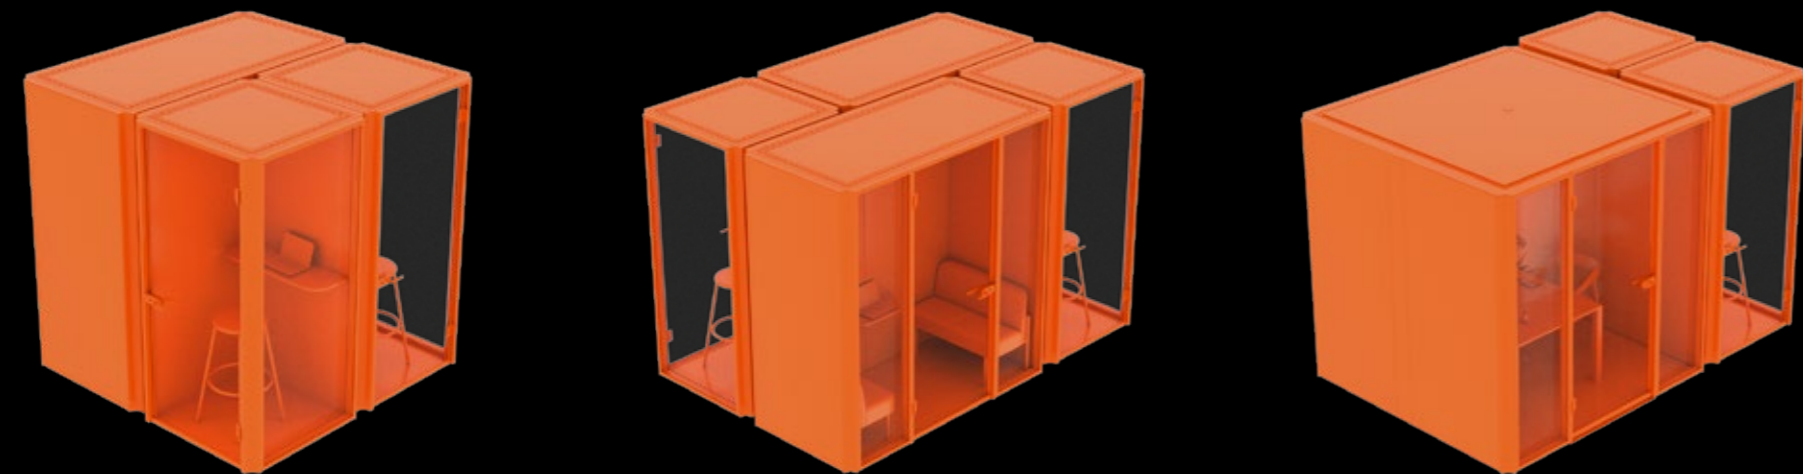

nesting efficiency

Dankzij de modulaire eigenschappen van Halo heb je de vrijheid om meerdere Halo office pods efficiënt samen te voegen en zo je eigen interne architectuur te creëren. Met Halo zit je nergens aan vast.